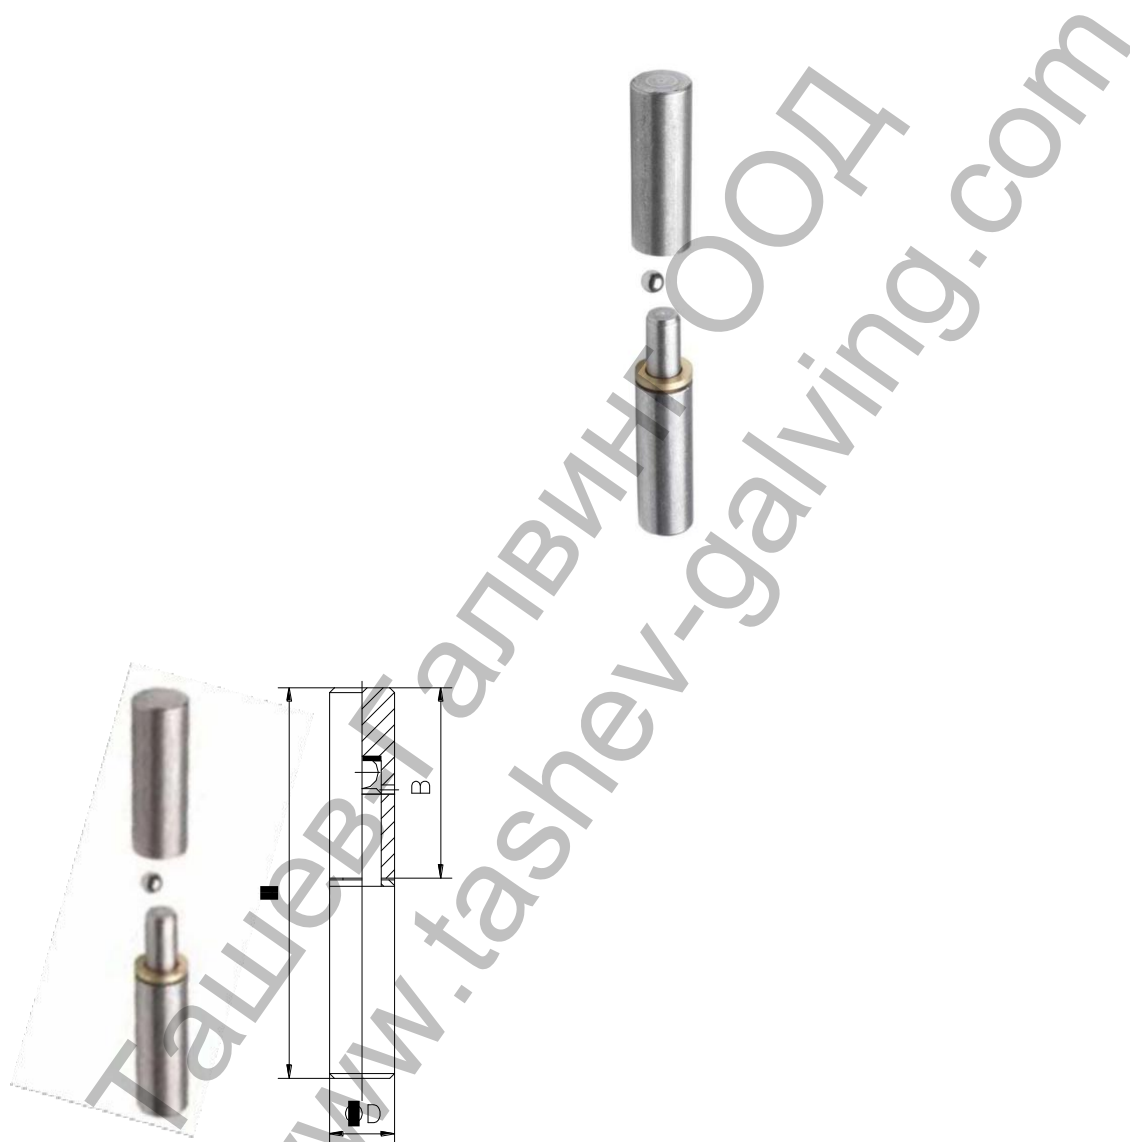

Панта Estebro® за заваряване кръгла със сачма 35x200 мм, 493

Cod	Dimens.	A	B	ØD		
23	20x120	118	58	20	20	5,70
24	25x120	118	58	25	12	5,40
25	25x150	148	73	25	12	6,75
26	30x150	148	73	30	8	6,05
494	30x200	198	98	30	12	12,10
489	35x150	148	78	35	6	6,55
493	35x200	198	98	35	12	17,75
492	40x160	158	78	40	6	9,20
491	40x200	198	98	40	6	11,50

Round profile hinge with ball

Family: Round profile hinge

Material: 11SMn30 steel

Maximum weight supported: According to our study

Description: Mechanized component which, it is installed on a metallic swing door to allow its opening and closing. The ball which leans on the axle softens the maneuver turn. The brass washer avoids friction between both bodies and can be replaced in the case of erosion.

All the references have a grease hole.

Продукт: [Панта Estebro® за заваряване кръгла със сачма 35x200 мм, 493](#)

Категория: [Панти за заваряване](#)

Бранд: [Estebro®](#)

Категория бранд: [Панта Estebro®](#)